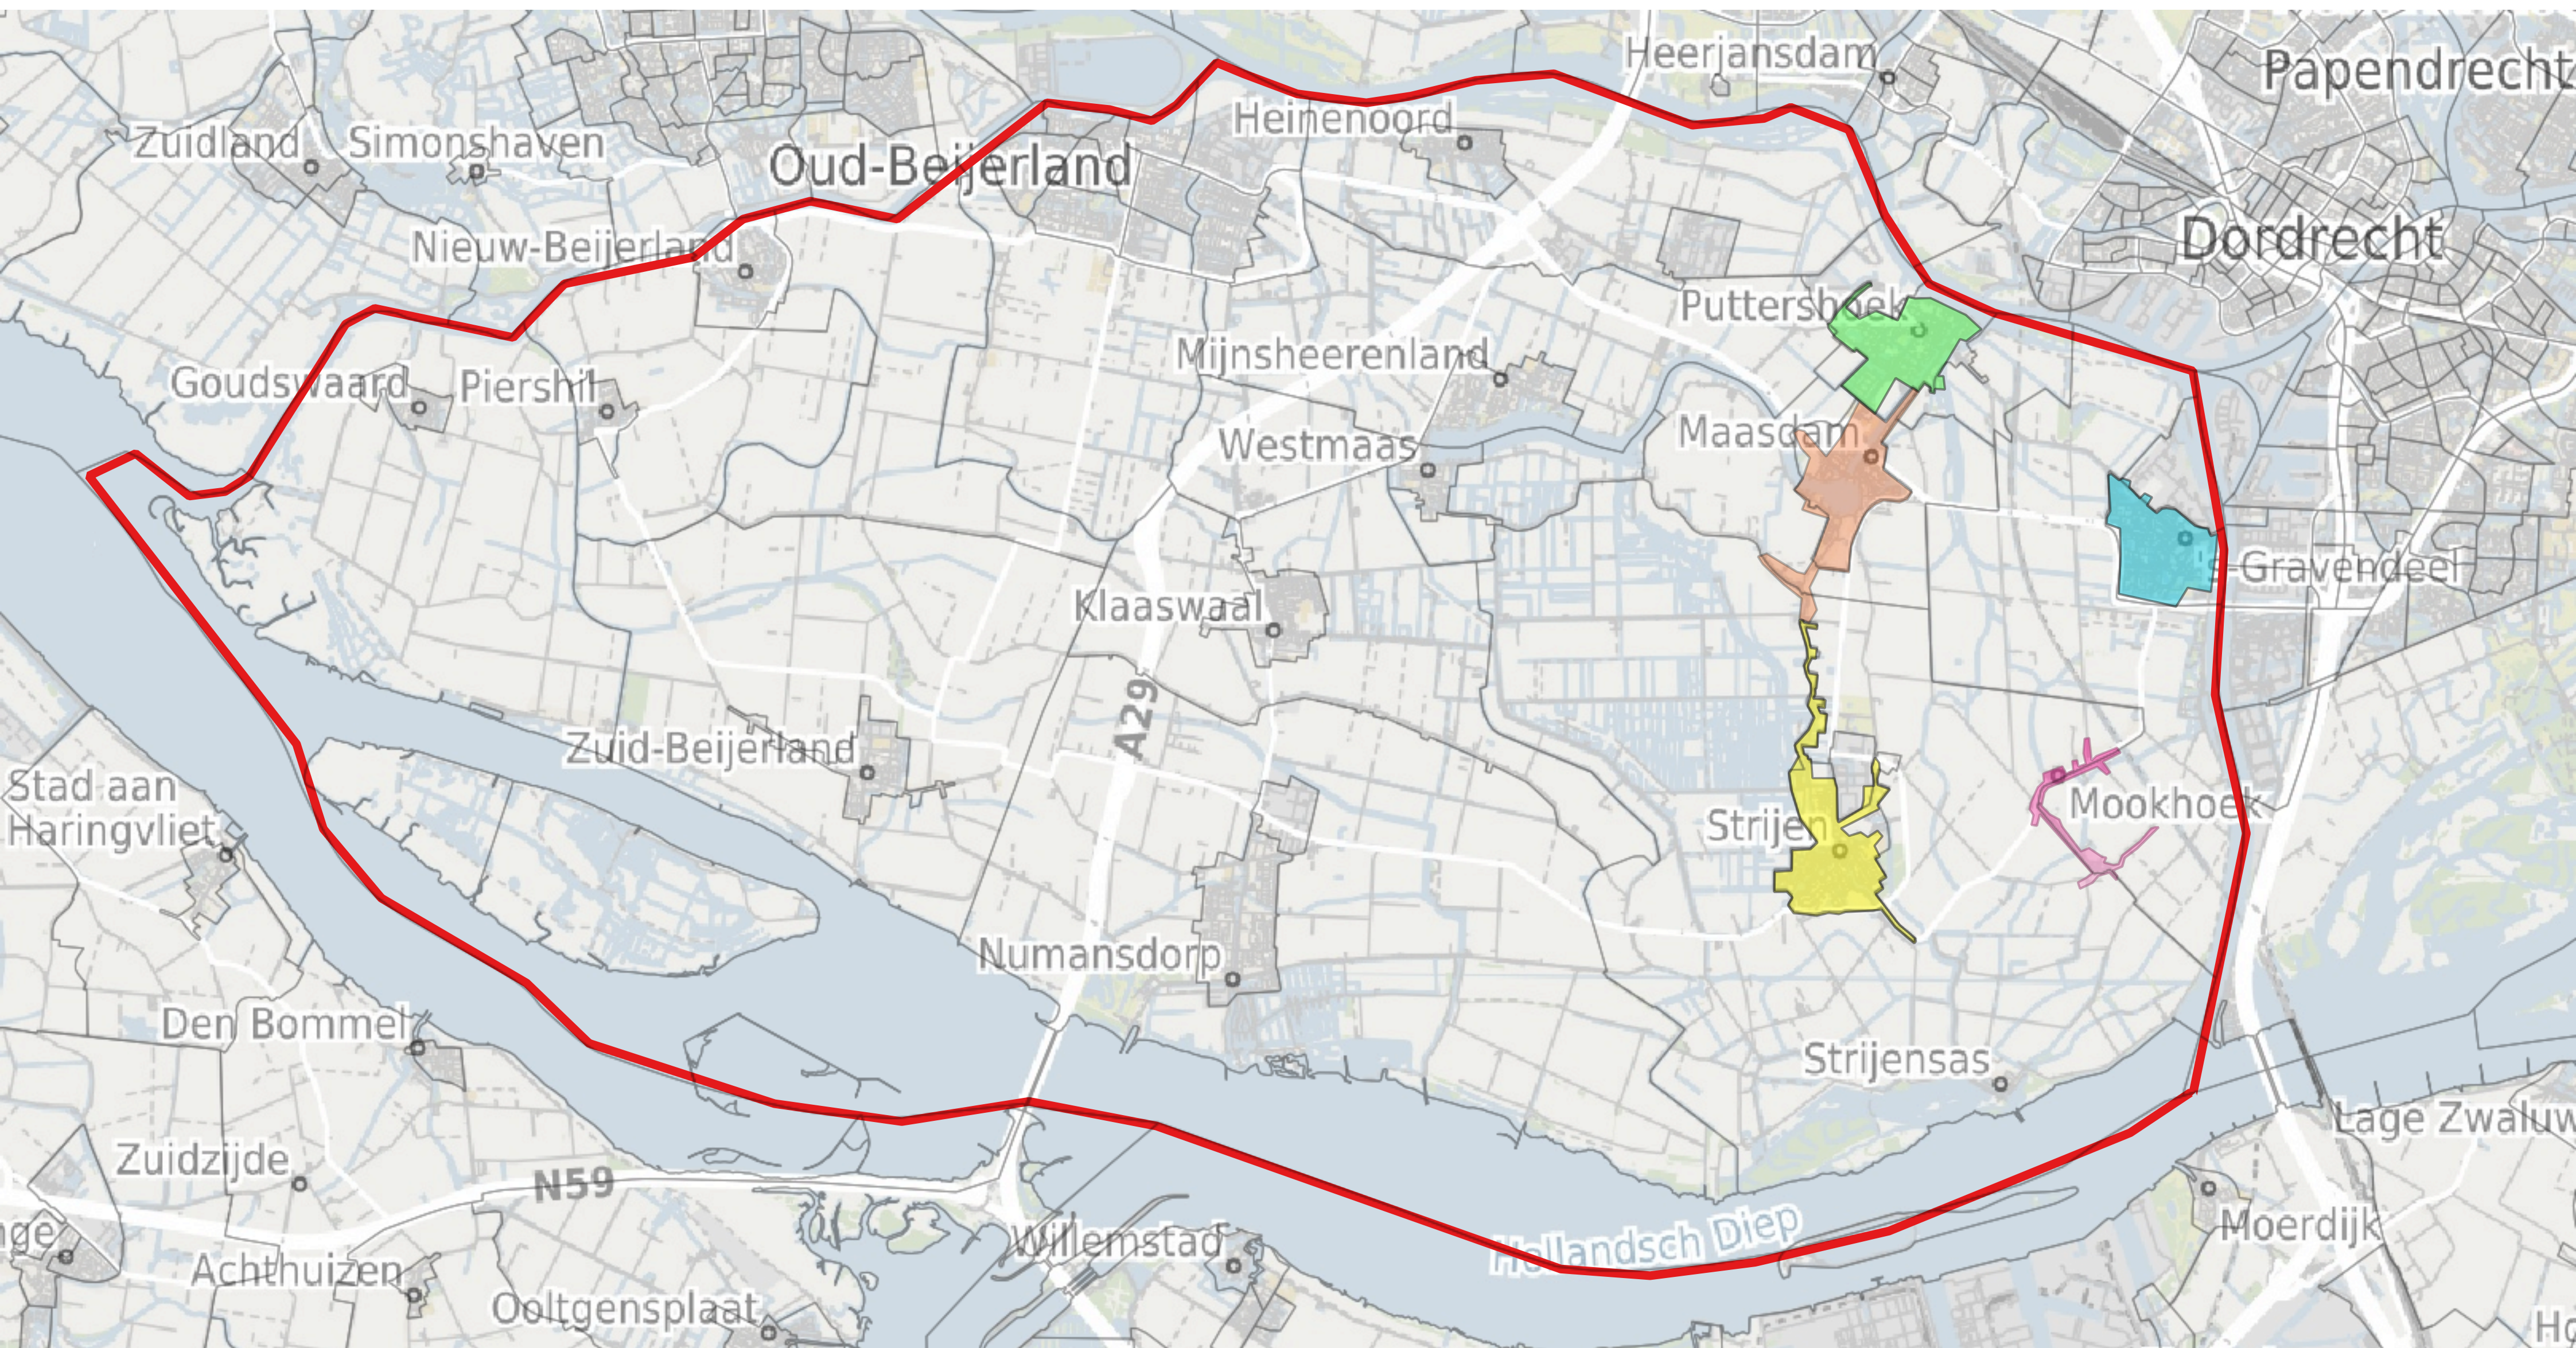

Uitrol glasvezel gemeente Hoeksche Waard door Glaspoort

Legenda

- Puttershoek (kern) Q3 2024 tot Q1 2025
- Maasdam (kern) Q1 2025 tot Q3 2025
- Strijen (kern) Q1 2025 tot Q3 2025
- 's-Gravendeel (kern) Q3 2024 tot Q1 2025
- Mookhoek (kern) Q1 2025 tot Q4 2025
- Gemeentegrens Hoeksche Waard

NB: kernen westelijke deel Hoeksche Waard Q4 2025 tot Q4 2026, planning volgt.