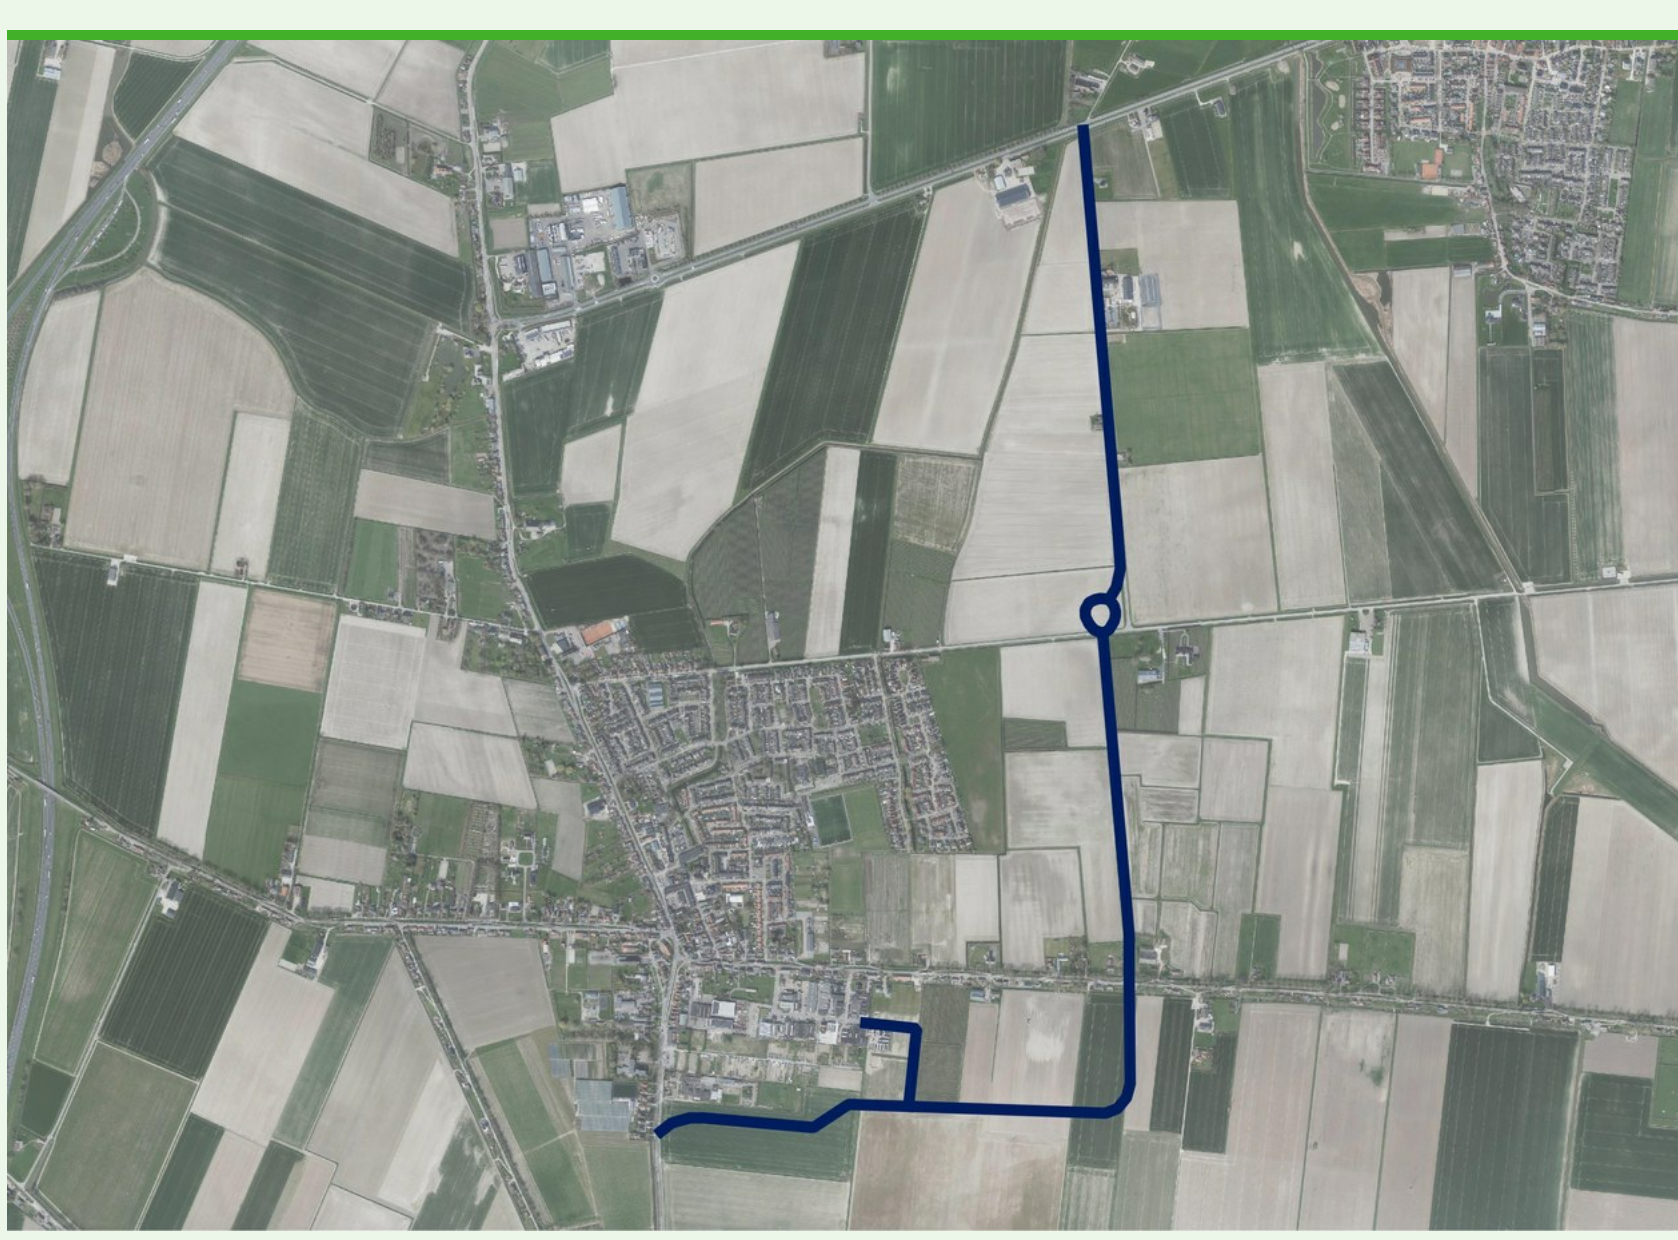

In de vorige nieuwsbrief van 9 december 2023 informeerden wij u over het feit dat de provincie Zuid-Holland zich terugtrekt uit het project randweg Klaaswaal. Wij vertelden u toen ook dat wij niet zomaar een streep door het project zetten en dat **wij de gemeenteraad vragen om een verkorte oostelijke randweg aan te wijzen als voorkeursalternatief**. Wij zouden u informeren wanneer behandeling in de raad plaatsvindt.

Wat vragen wij aan de raad?

1. Een verkorte 60 km/uur randweg tussen de Rijksstraatweg, (vlak bij de komgrens van Klaaswaal) en de Smidsweg (vlak bij Westmaas) aan te wijzen als voorkeursalternatief.
2. Samen met waterschap Hollandse Delta dit voorkeursalternatief voor besluitvorming verder uit te werken.