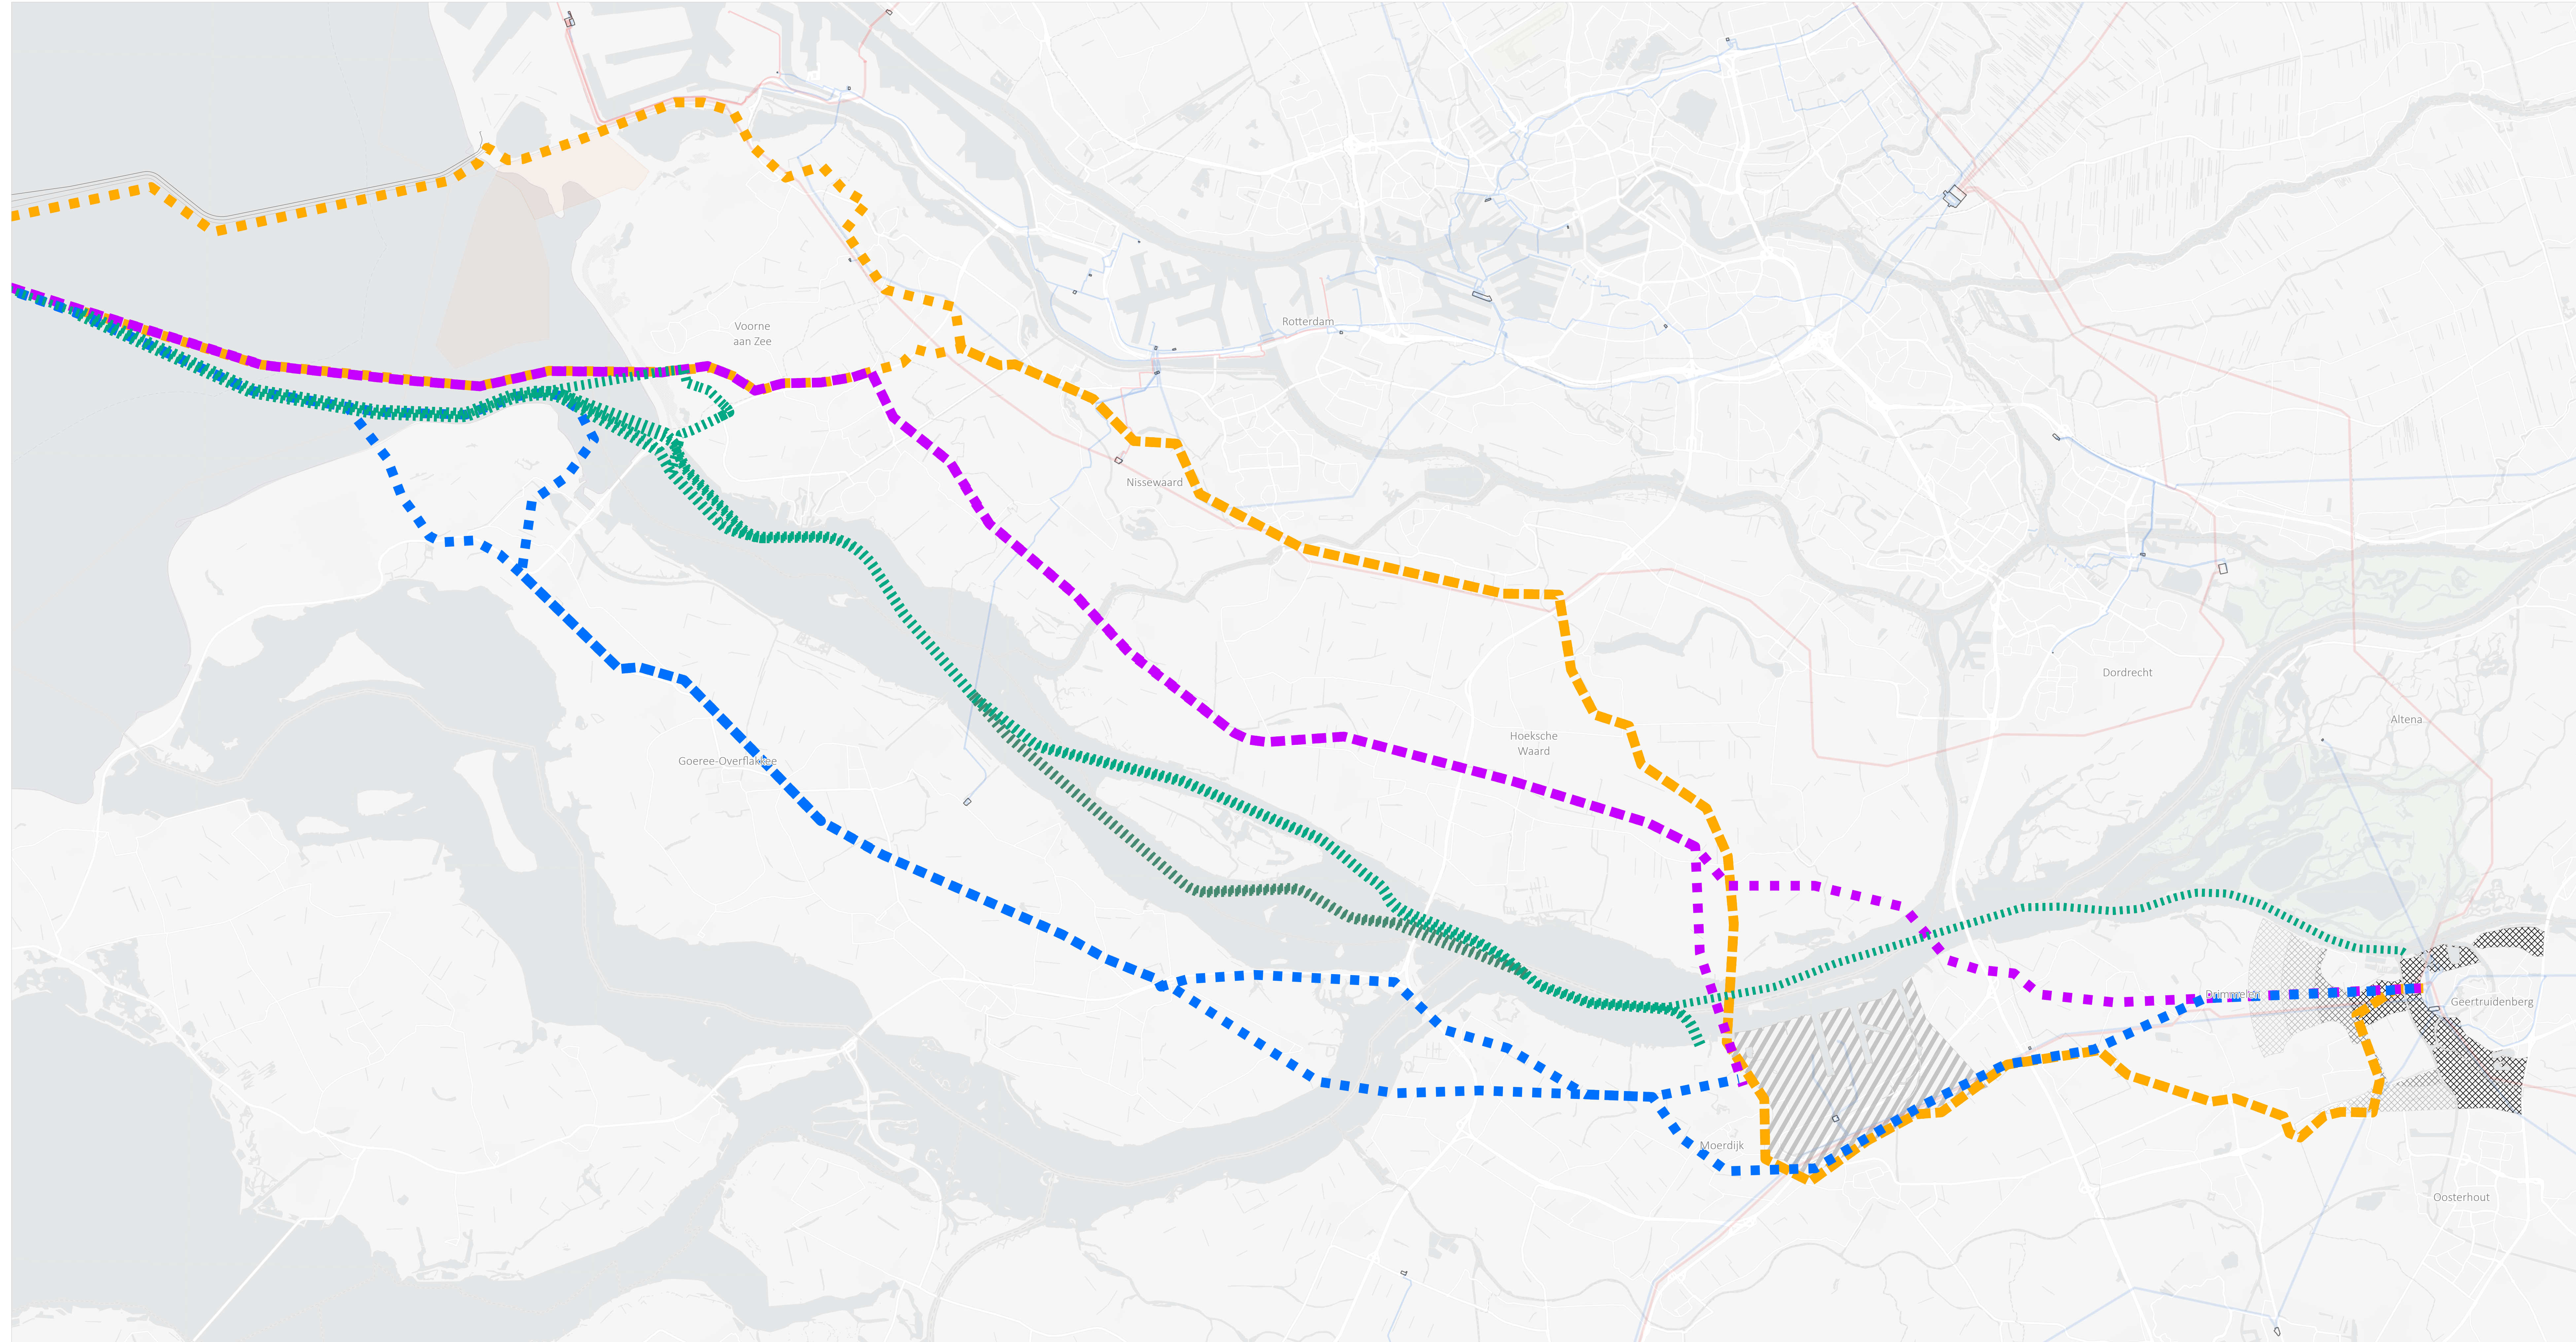

Net op Zee - Nederwiek 3 - NRD-tracéalternatieven & zoekgebieden converter station

Legenda

NRD Tracéalternatieven

- Buisleidingstrook
- Voorne-Hoeksche Waard
- Goeree-Overflakkee
- Binnenwater
- NRD-zoekgebied converter GTB
- NRD-zoekgebied converter MRD

Bestaand Net

- 380 kV
- 150 kV
- Bestaand hoogspanningsstation

Versie	1.0	Datum	15/09/2023
Status	Concept	Schaal	1:75,000
Auteur	DM-DA-GI	Formaat	A0
Kenmerk	21-GNDatag_0178998-Nederwiek3lange_23 Name: A0_Ligging_Landst_3		

Aan deze tekening kunnen geen rechten worden ontleend. © TenneT TSO B.V.