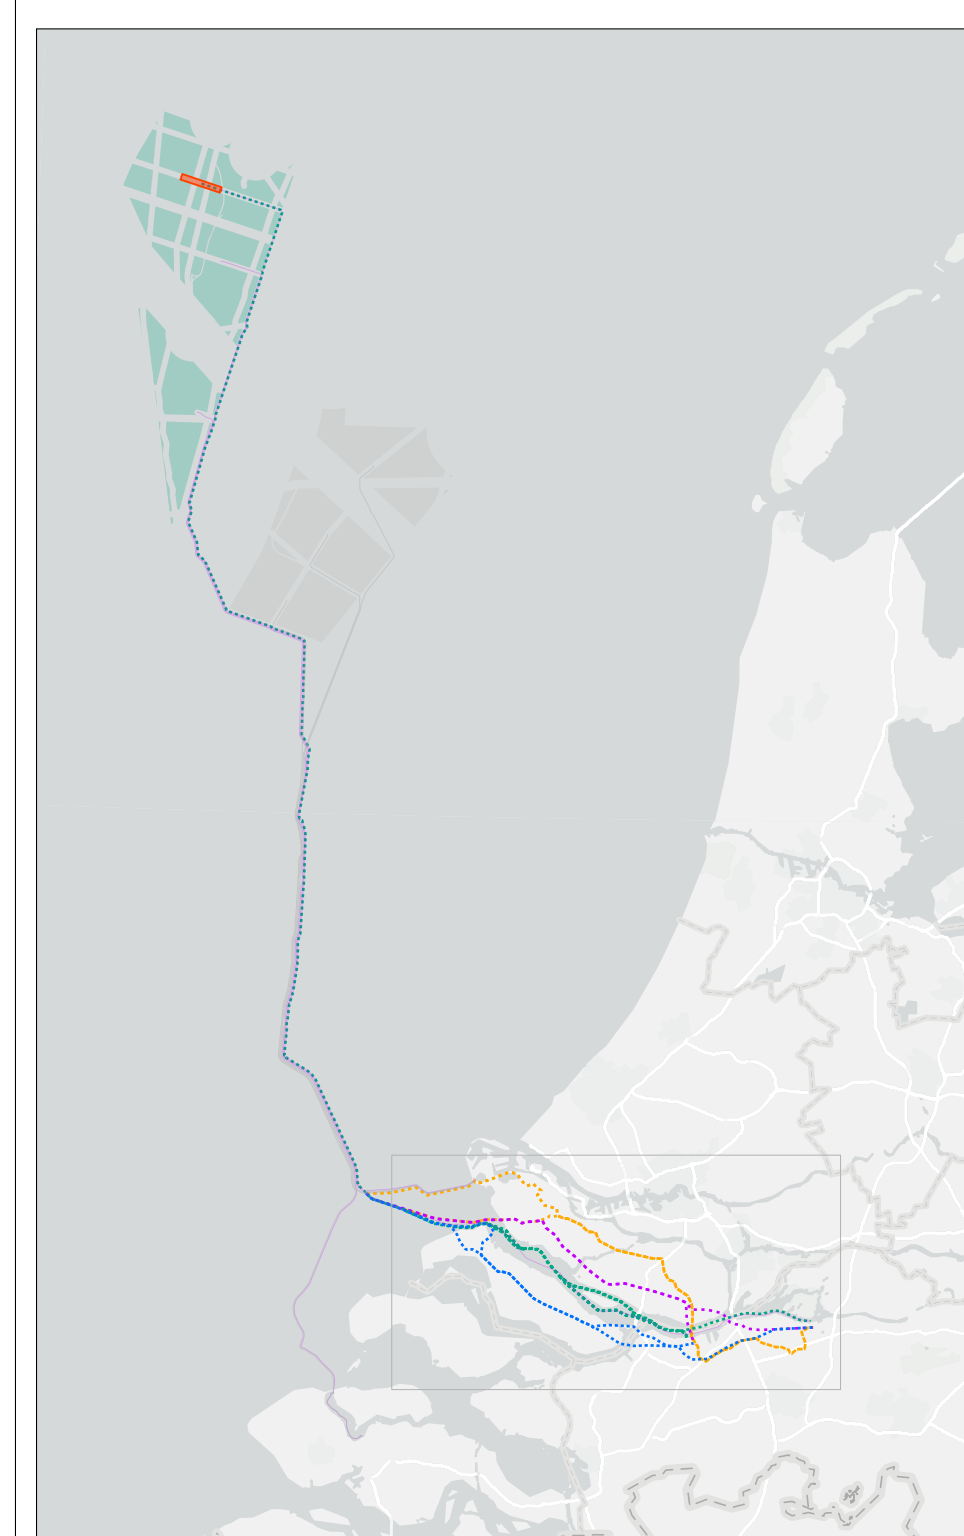

Net op Zee - Nederwiek 3 - NRD-tracéalternatieven & zoekgebieden converter station

Legenda

NRD Tracéalternatieven

- Buisleidingstrook
- Voorne-Hoeksche Waard
- Goeree-Overflakkee
- Binnenwater
- NRD-zoekgebied converter GTB
- NRD-zoekgebied converter MRD

Bestaand Net

- 380 kV
- 150 kV
- Bestaand hoogspanningsstation

Versie	1.0	Datum	15/09/2023
Status	Concept	Schaal	1:75,000
Auteur	DM-DA-GI	Formaat	A0
Kenmerk	21-GNDatag_0178998-Nederwiek3lange_23 Name: A0_Ligging_Landst_3		